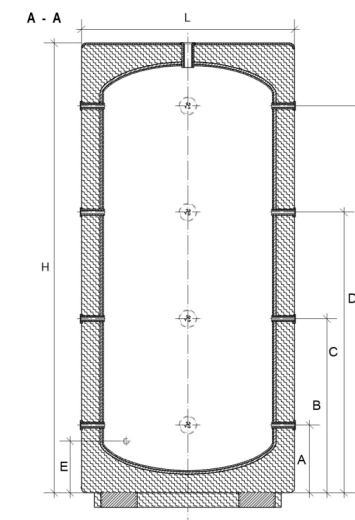

LEGENDA

- 1 IZOLACJA TERMICZNA
PIANKA POLIURETANOWA
- 2 EPIDIAN SPOŻYWCZY
POWŁOKA ANTYKOROZYJNA
- 3 KAPILARA
CZUJNIK TEMPERATURY 1/2"
- 4 SPUST 3/4"
- 5 TERMOMETR 1/2"
- 6 KRÓCIEC PRZYŁĄCZENIOWY 1-5/4 6/4"
- 7 KRÓCIEC PRZYŁĄCZENIOWY 2-5/4 6/4"
- 8 ODPOWIERZENIE ZBIORNIKA 5/4"

DANE TECHNICZNE	Jedn.	Model															
		BuforLPion80	BuforLPion100	BuforLPion120	BuforLPion140	BuforLPion160	BuforLPion180	BuforLPion200	BuforLPion250	BuforLPion300	BuforLPion400	BuforLPion500	BuforLPion600	BuforLPion750	BuforLPion1000		
Pojemność nominalna	[L]	80	100	120	140	160	180	200	250	300	400	500	600	750	1000		
Pojemność rzeczywista	[L]	98	112	127	141	175	200	241	299	355	572	617	592	796	1076		
Ilość zakumulowanej energii w zbiorniku. Założenia dla temperatur: użytkowa 42°C; zadana dla zbiornika 90°C; w punkcie poboru 8°C	[L]	179	205	232	258	320	365	439	546	647	1043	1125	1079	1451	1962		
Powierzchnia grzewcza	[m ²]	1,5	1,6	1,8	1,9	2,2	2,5	2,9	3,3	3,7	5,0	5,2	4,5	6,1	6,4		
Waga	[kg]	33	37	41	45	53	60	67	77	88	116	123	111	147	154		
Maksymalna temperatura i ciśnienie robocze zbiornika	[°C/Bar]	90°C / 6Bar															
Strata postojowa (S) w watach [W] dla pojemności magazynowej (V) w litrach [L]	[W]	25	26	27	28	30	32	34	36	39	46	47	46	51	57		
Straty ciepła do otoczenia w zależności od pojemności (V)	[kWh/24h]	0,61	0,63	0,66	0,68	0,73	0,76	0,81	0,87	0,93	1,09	1,12	1,11	1,23	1,37		
WYMIARY																	
ŚREDNICA [L]	[mm]	490	490	490	490	490	490	630	630	630	830	830	680	830	1000		
DŁUGOŚĆ [H]	[mm]	945	1060	1180	1295	1560	1760	1240	1490	1740	1420	1520	1920	1920	1590		
WYMIAR [A]	[mm]	250	280	280	280	280	280	245	245	245	340	340	390	340	515		
WYMIAR [B]	[mm]	395	460	500	540	630	700	510	600	680	600	640	840	770	780		
WYMIAR [C]	[mm]	540	645	730	800	980	1110	780	1300	1110	870	940	1300	1210	1050		
WYMIAR [D]	[mm]	685	830	950	1065	1330	1530	1045	1340	1545	1140	1240	1750	1640	1320		
WYMIAR [E]	[mm]	175	200	200	200	200	200	170	170	170	270	270	200	270	370		