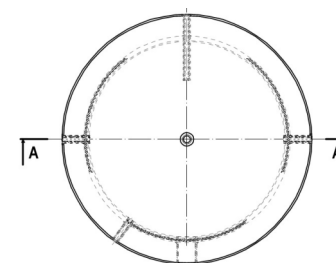

LEGENDA

- 1 IZOLACJA TERMICZNA
PIANKA POLIURETANOWA
- 2 EPIDIAN SPOŻYWCZY
POWŁOKA ANTYKOROZYJNA
- 3 KAPILARA
CZUJNIK TEMPERATURY 1/2"
- 4 SPUST 3/4"
- 5 TERMOMETR 1/2"
- 6 KRÓCIEC PRZYŁĄCZENIOWY 1-5/4 6/4"
- 7 KRÓCIEC PRZYŁĄCZENIOWY 2-5/4 6/4"
- 8 ODPOWIERZENIE ZBIORNIKA 5/4"

DANE TECHNICZNE	Jedn.	Model															
		BuforLPion80	BuforLPion100	BuforLPion120	BuforLPion140	BuforLPion160	BuforLPion180	BuforLPion200	BuforLPion250	BuforLPion300	BuforLPion400	BuforLPion500	BuforLPion600	BuforLPion750	BuforLPion1000		
Pojemność nominalna	[L]	80	100	120	140	160	180	200	250	300	400	500	600	750	1000		
Pojemność rzeczywista	[L]	98	112	127	141	175	200	241	299	355	572	617	592	796	1076		
Ilość zakumulowanej energii w zbiorniku. Założenia dla temperatur: użytkowa 42°C; zadana dla zbiornika 90°C; w punkcie poboru 8°C	[L]	179	205	232	258	320	365	439	546	647	1043	1125	1079	1451	1962		
Powierzchnia grzewcza	[m ²]	1,5	1,6	1,8	1,9	2,2	2,5	2,9	3,3	3,7	5,0	5,2	4,5	6,1	6,4		
Waga	[kg]	33	37	41	45	53	60	67	77	88	116	123	111	147	154		
Maksymalna temperatura i ciśnienie robocze zbiornika	[°C/Bar]	90°C / 6Bar															
Strata postojowa (S) w watach [W] dla pojemności magazynowej (V) w litrach [L]	[W]	25	26	27	28	30	32	34	36	39	46	47	46	51	57		
Straty ciepła do otoczenia w zależności od pojemności (V)	[kWh/24h]	0,61	0,63	0,66	0,68	0,73	0,76	0,81	0,87	0,93	1,09	1,12	1,11	1,23	1,37		
WYMIARY																	
ŚREDNICA [L]	[mm]	490	490	490	490	490	490	630	630	630	830	830	680	830	1000		
DŁUGOŚĆ [H]	[mm]	945	1060	1180	1295	1560	1760	1240	1490	1740	1420	1520	1920	1920	1590		
WYMIAR [A]	[mm]	250	280	280	280	280	280	245	245	245	340	340	390	340	515		
WYMIAR [B]	[mm]	395	460	500	540	630	700	510	600	680	600	640	840	770	780		
WYMIAR [C]	[mm]	540	645	730	800	980	1110	780	1300	1110	870	940	1300	1210	1050		
WYMIAR [D]	[mm]	685	830	950	1065	1330	1530	1045	1340	1545	1140	1240	1750	1640	1320		
WYMIAR [E]	[mm]	175	200	200	200	200	200	170	170	170	270	270	200	270	370		